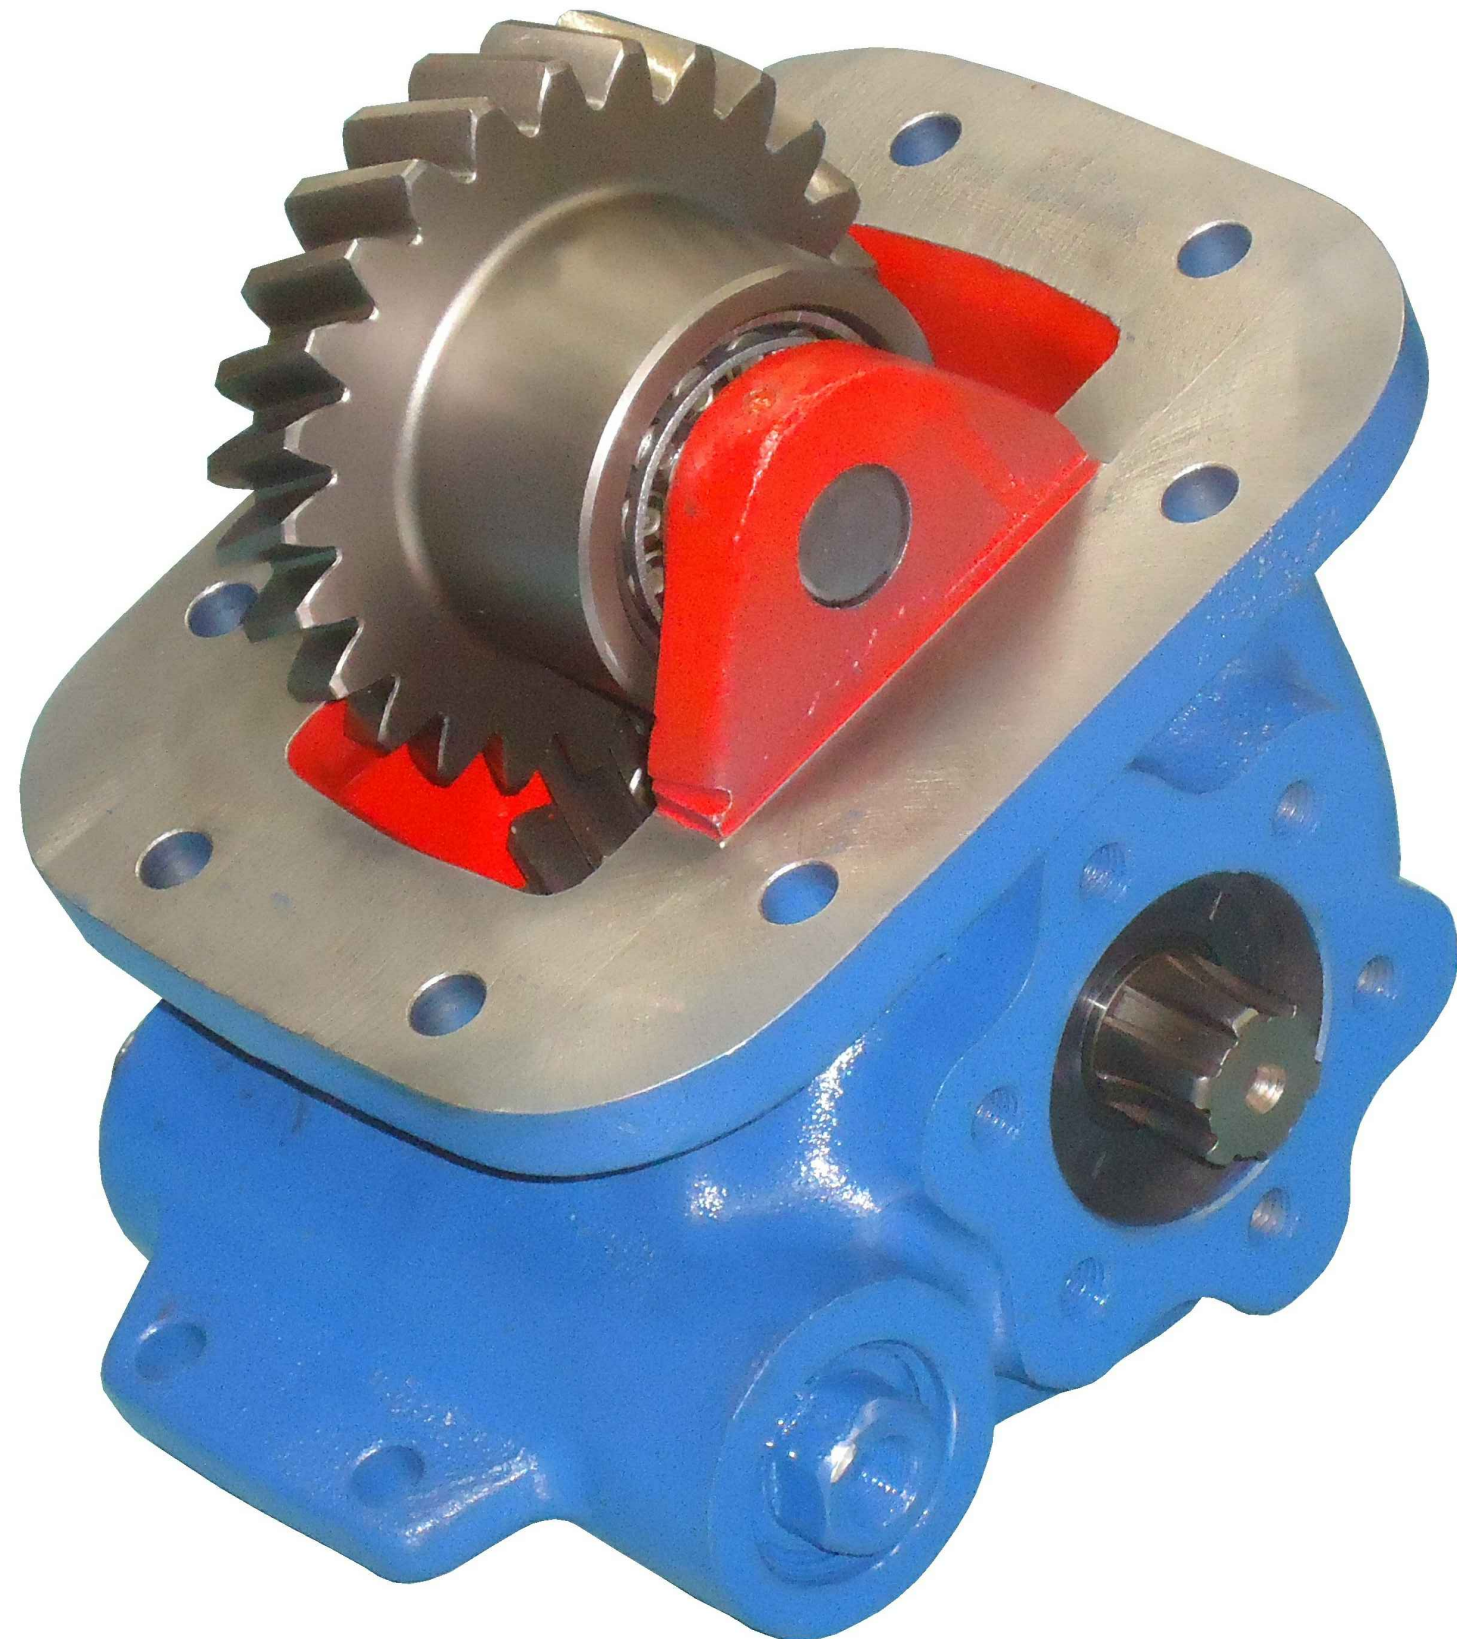

Ana Şanzıman ve Kamyon Modeli
FOTON AUMARK
HINO 1221
HINO 500
HINO 51226
HINO FG1
HINO LJ 06
HINO LJ 06 S
WLY 6 S 51 B - 33 - 00

Pto Kodu	323AE
Dişli Tipi	Helis
Pto Tipi	Çift Dişli
Tork Nm	343
Güç Kw	26
İletim Oranı	1,12
Bağlantı Yeri	Sol Yan
Kontrol Sistemi	Havalı
Pto Mil Dönüş Yönü	Sağa
Ağırlık Kg.	12,50

PTO Tipi
Çift Dişli

Sol Helis

Hava Girişi R 1/4

6 Kamalı
Frezeli Mil
6x21x25
21UNI 222

PTO
Bağlantı Yeri
Aracın Sol Yanı

PTO
Mil Dönüş Yönü
Sağa
(Saat Yönü)

6 Kama
Frezeli
Mil
6x21x25
21 UNI 222

Ürün Kod
Detayı