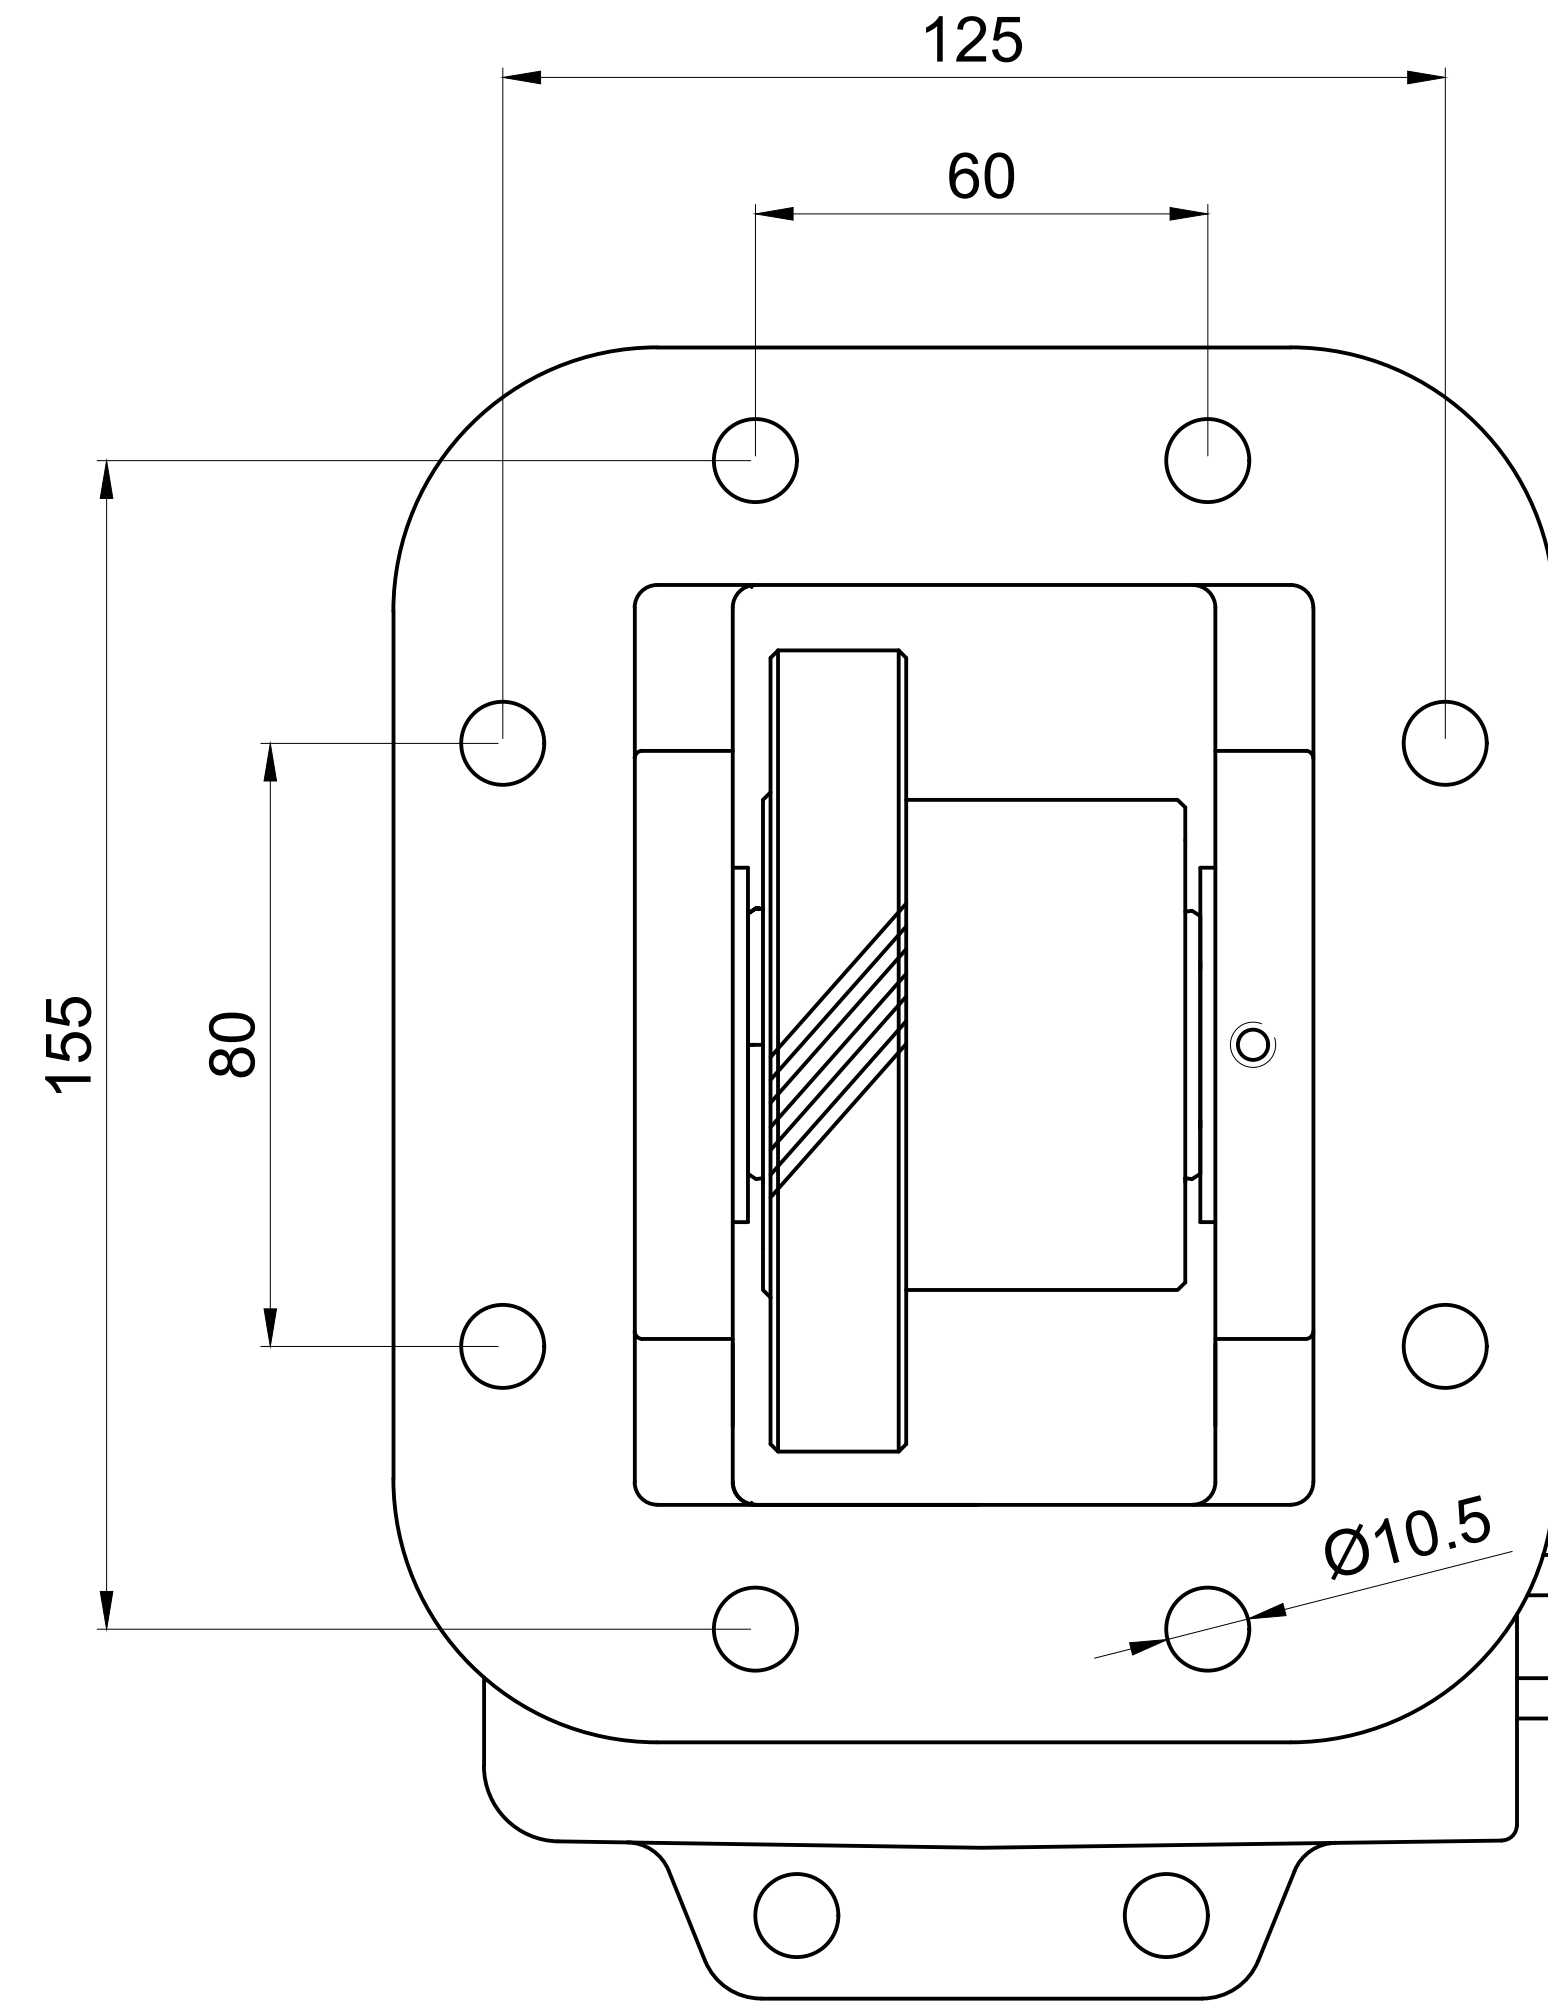

Ana Şanzıman ve Kamyon Modeli
FOTON AUMARK
HINO 1221
HINO 500
HINO 51226
HINO FG1
HINO LJ 06
HINO LJ 06 S
WLY 6 S 51 B - 33 - 00

Pto Kodu	323AE
Dişli Tipi	Helis
Pto Tipi	Çift Dişli
Tork Nm	343
Güç Kw	26
İletim Oranı	1,12
Bağlantı Yeri	Sol Yan
Kontrol Sistemi	Havalı
Pto Mil Dönüş Yönü	Sağa
Ağırlık Kg.	12,50

PTO Tipi
Çift Dişli

Sol Helis

Hava Girişi R 1/4

6 Kamalı
Frezeli Mil
6x21x25
21UNI 222

PTO
Bağlantı Yeri
Aracın Sol Yanı

PTO
Mil Dönüş Yönü
Sağa
(Saat Yönü)

6 Kama
Frezeli
Mil
6x21x25
21 UNI 222

Ürün Kod
Detayı

3 2 3 A E
6 Kama Freze Milli / 6x21x25
Havalı
Sıra No