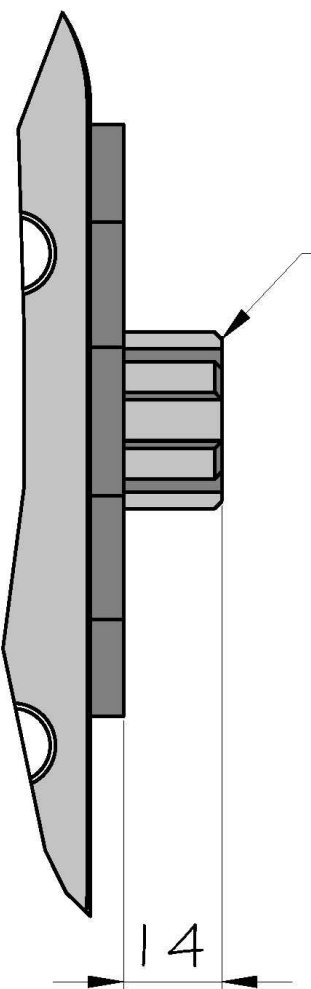

Ana Şanzıman ve Kamyon Modeli
FOTON AUMARK
HINO 1221
HINO 500
HINO 51226
HINO FG1
HINO LJ 06
HINO LJ 06 S
WLY 6 S 51 B - 33 - 00

Pto Kodu	323AE
Dişli Tipi	Helis
Pto Tipi	Çift Dişli
Tork Nm	343
Güç Kw	26
İletim Oranı	1,12
Bağlantı Yeri	Sol Yan
Kontrol Sistemi	Havalı
Pto Mil Dönüş Yönü	Sağa
Ağırlık Kg.	12,50

PTO Tipi
Çift Dişli

Sol Helis

Hava Girişi R 1/4

6 Kamalı
Frezeli Mil
6x21x25
21UNI 222

PTO
Bağlantı Yeri
Aracın Sol Yanı

PTO
Mil Dönüş Yönü
Sağa
(Saat Yönü)

6 Kama
Frezeli
Mil
6x21x25
21 UNI 222

Ürün Kod
Detayı

3 2 3 A E
6 Kama Freze Milli / 6x21x25
Havalı
Sıra No