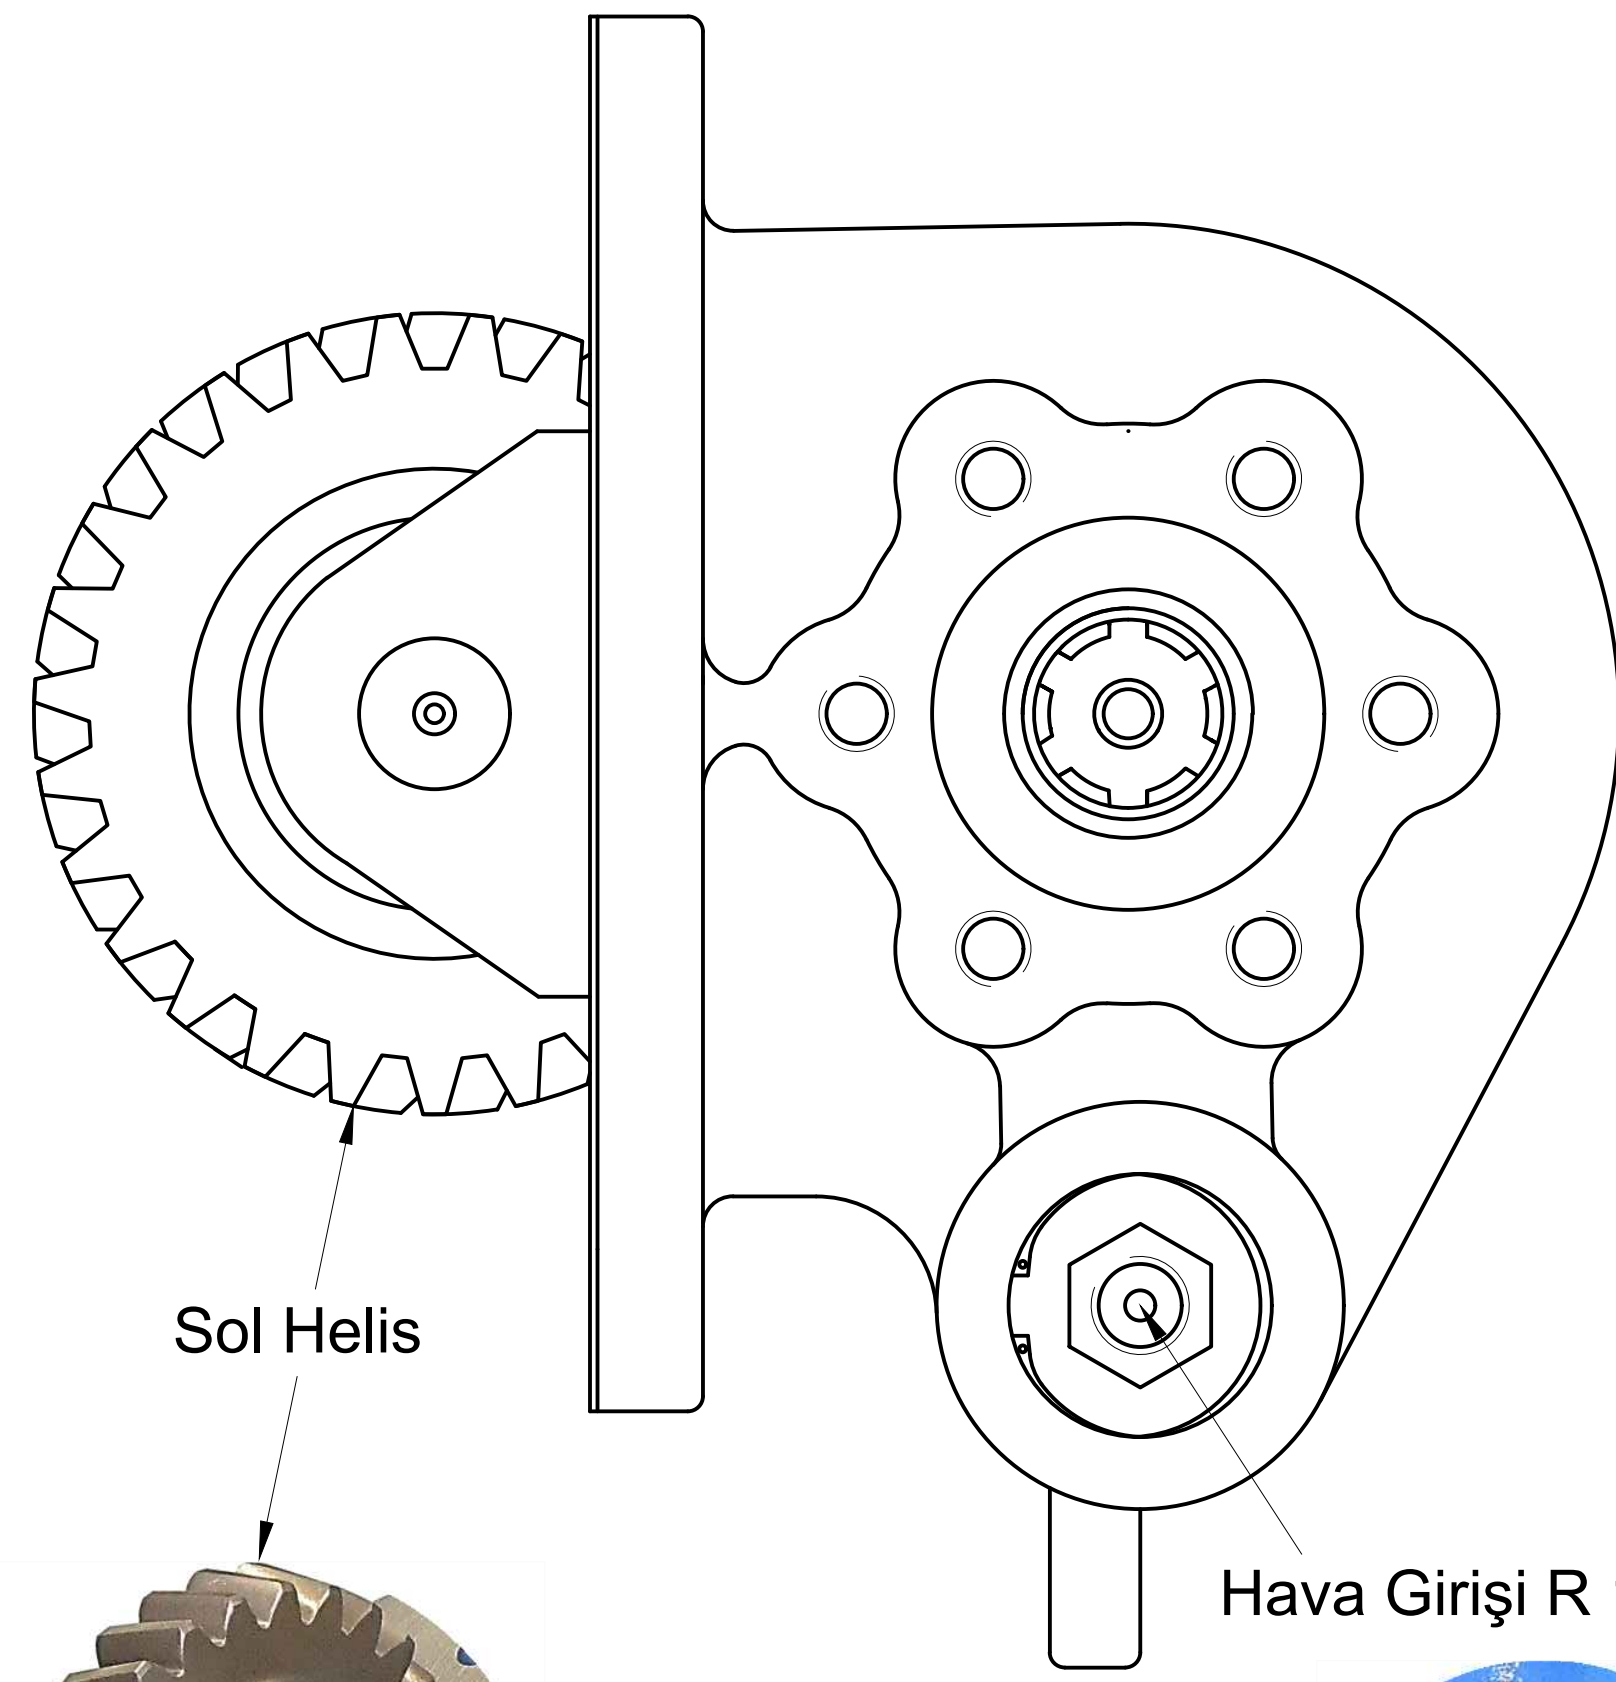

Ana Şanzıman ve Kamyon Modeli
FOTON AUMARK
HINO 1221
HINO 500
HINO 51226
HINO FG1
HINO LJ 06
HINO LJ 06 S
WLY 6 S 51 B - 33 - 00

Pto Kodu	323AE
Dişli Tipi	Helis
Pto Tipi	Çift Dişli
Tork Nm	343
Güç Kw	26
İletim Oranı	1,12
Bağlantı Yeri	Sol Yan
Kontrol Sistemi	Havalı
Pto Mil Dönüş Yönü	Sağa
Ağırlık Kg.	12,50

PTO Tipi
Çift Dişli

Sol Helis

Hava Girişi R 1/4

6 Kamalı
Frezeli Mil
6x21x25
21UNI 222

PTO
Bağlantı Yeri
Aracın Sol Yanı

PTO
Mil Dönüş Yönü
Sağa
(Saat Yönü)

6 Kama
Frezeli
Mil
6x21x25
21 UNI 222

Ürün Kod
Detayı