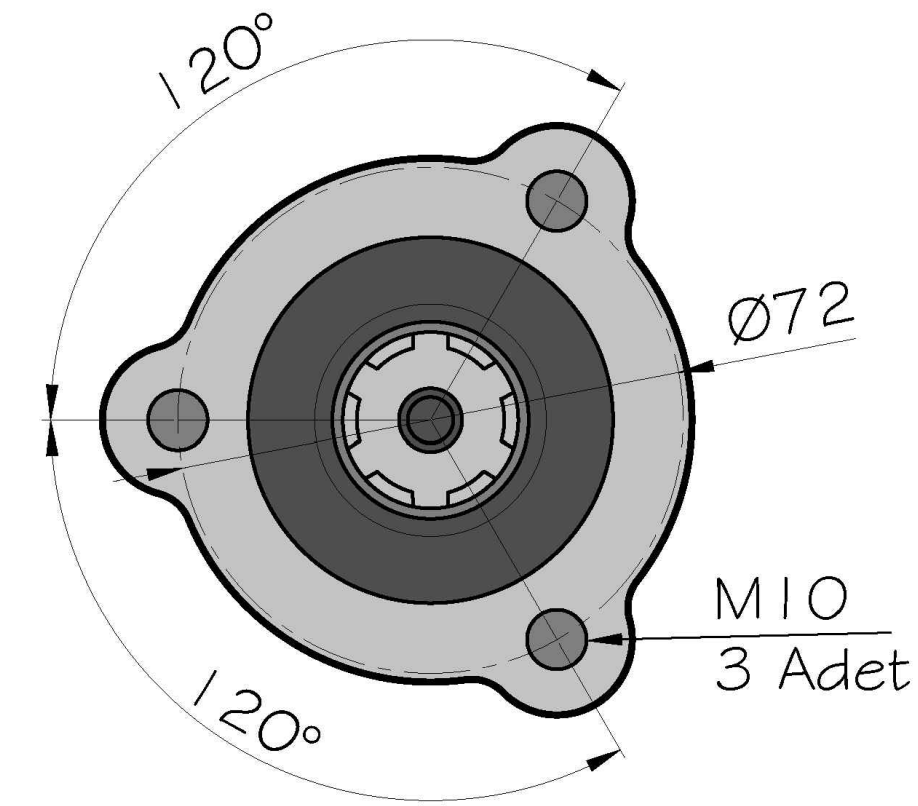

PTO Tipi
Çift Dişli

Sol Helis

Hava Girişi R 1/4

6 Kamalı
Frezeli Mil
6x21x25
21UNI 222

PTO
Bağlantı Yeri
Aracın Sol Yanı

PTO
Mil Dönüş Yönü
Sağa
(Saat Yönü)

6 Kama
Frezeli
Mil
6x21x25
21 UNI 222

Ürün Kod
Detayı