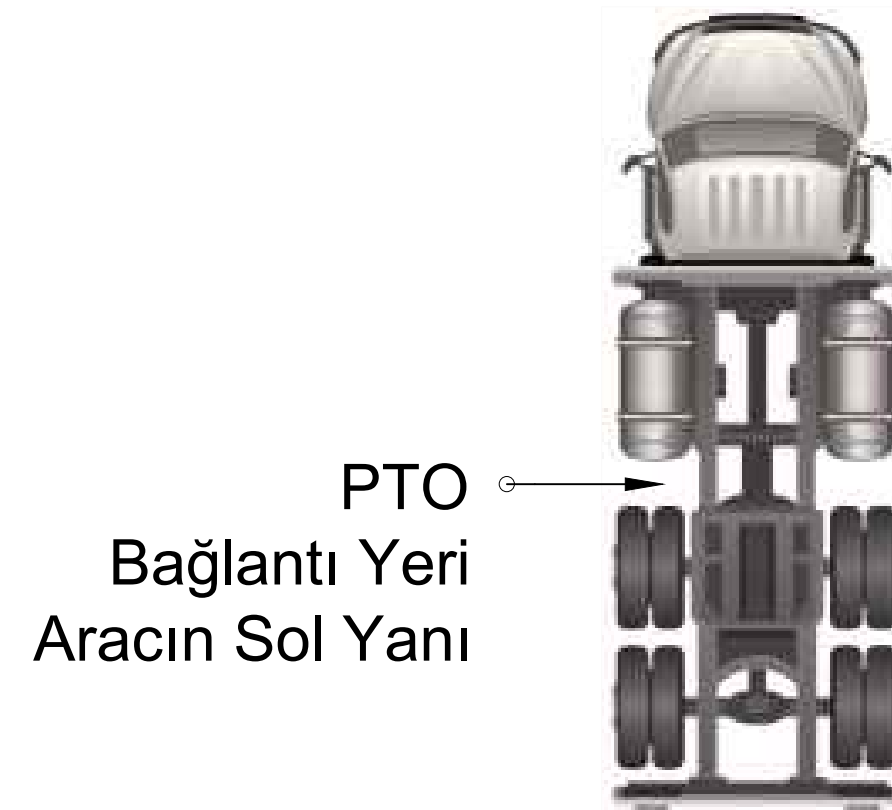

PTO Tipi
Çift Dişli

Sol Helis

Hava Girişi R 1/4

6 Kamalı
Frezeli Mil
6x21x25
21UNI 222

PTO
Bağlantı Yeri
Aracın Sol Yanı

PTO
Mil Dönüş Yönü
Sağa
(Saat Yönü)

6 Kama
Frezeli
Mil
6x21x25
21 UNI 222

Ürün Kod
Detayı